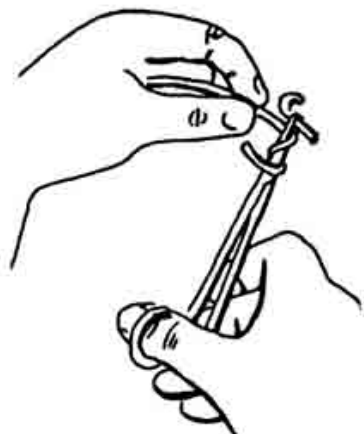

SUTURTEKNIK

Nåleholder mod højre side af suturen.

Tråd en gang rundt om nåleholder.

Og en gang til.

Den frie suturende gribes med nåleholder.

Youtube video om sutur
<http://youtu.be/0dVbh0BcYW4>

Første knude trækkes til.

Nåleholder mod venstre side af sutur.

Den fri suturende gribes

2. knude trækkes til.