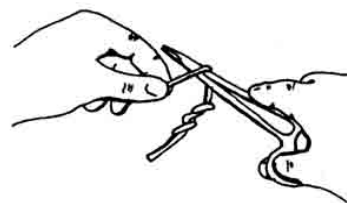

SUTURTEKNIK

Nåleholder mod højre side af suturen.

Tråd en gang rundt om nåleholder.

Og en gang til.

Den frie suturende gribes med nåleholder.

Youtube video om sutur
<http://youtu.be/0dVbh0BcYW4>

Første knude trækkes til.

Nåleholder mod venstre side af sutur.

Den fri suturende gribes

2. knude trækkes til.